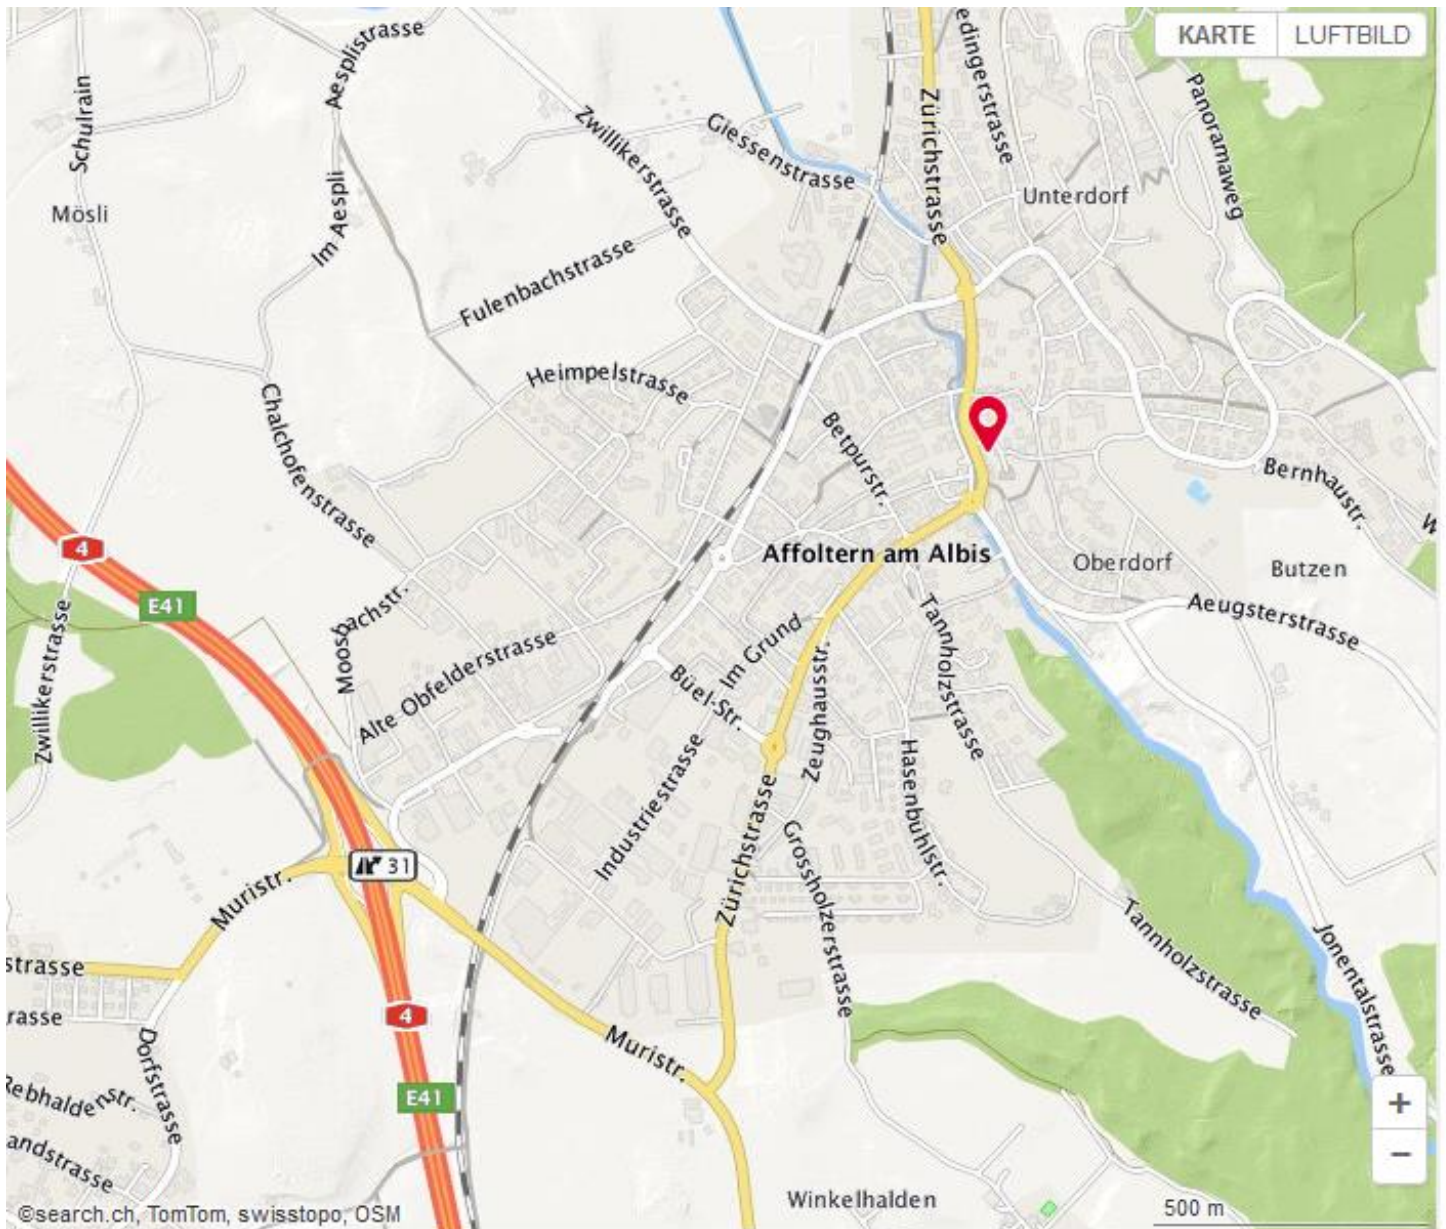

# Lageplan

Wöschhüsli  
Evang.-ref. Kirche Affoltern a. A.  
Zürichstrasse 94  
8910 Affoltern am Albis

Interaktive Karte: [www.refkircheaffoltern.ch](http://www.refkircheaffoltern.ch) (über uns / Lageplan)

Autobahnausfahrt „Affoltern am Albis“

## Wöschhüsi

Hauptstrasse von Zug / Autobahn her kommend

## Vis à vis vom grossen, rosafarbenen Migrosgebäude