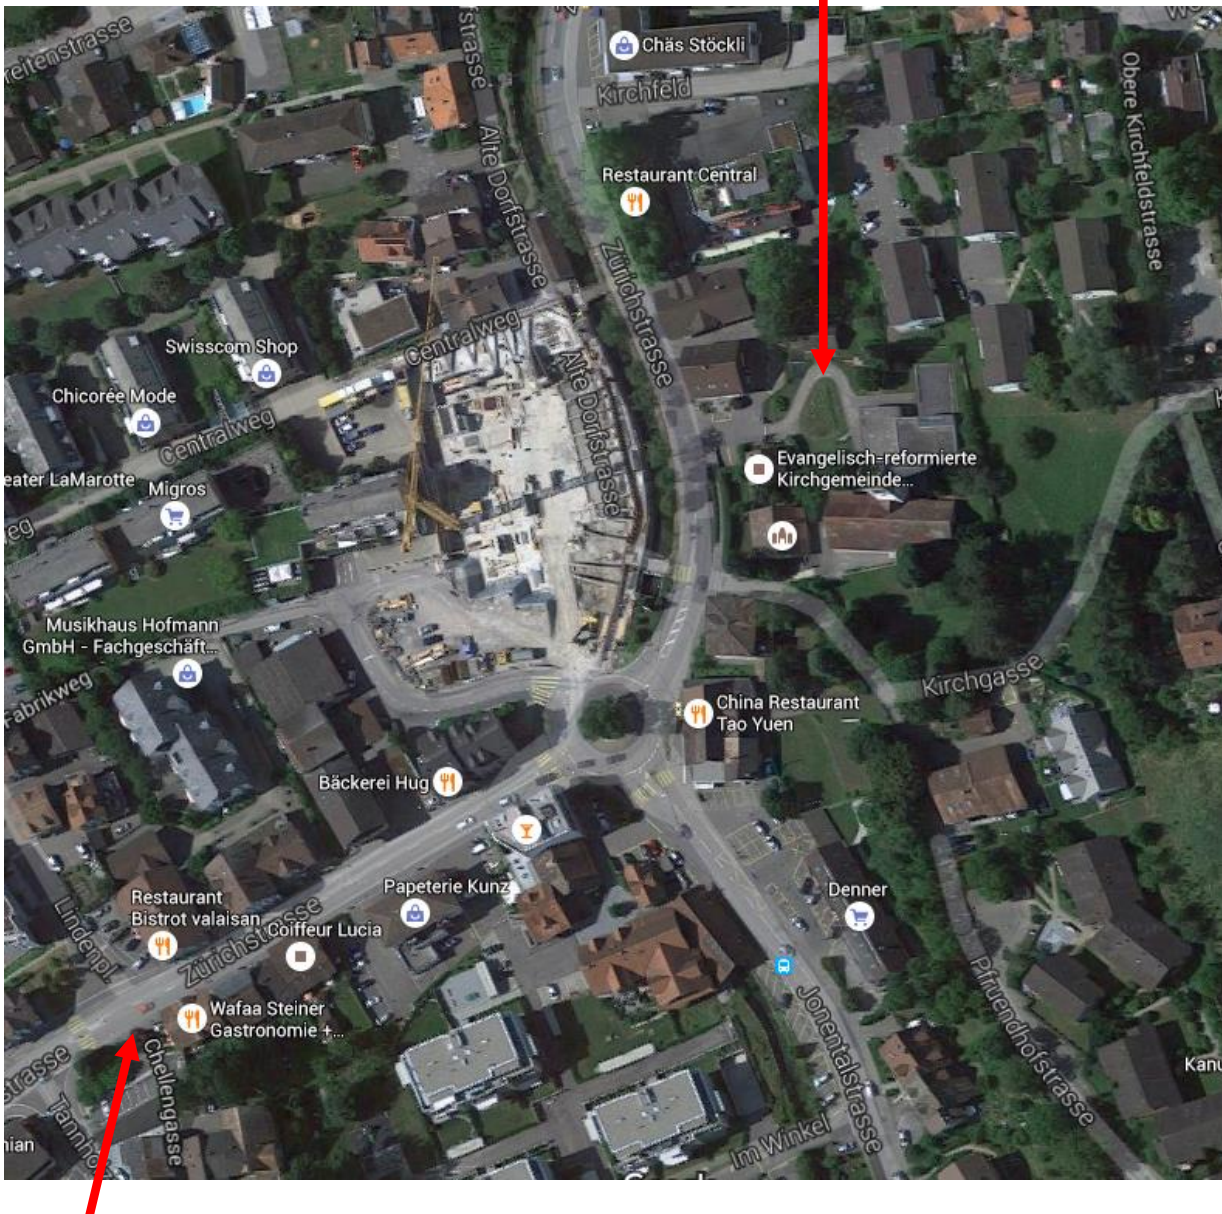

# Lageplan

Wöschhüsli  
Evang.-ref. Kirche Affoltern a. A.  
Zürichstrasse 94  
8910 Affoltern am Albis

Interaktive Karte: [www.refkircheaffoltern.ch](http://www.refkircheaffoltern.ch) (über uns / Lageplan)

Autobahnausfahrt „Affoltern am Albis“

## Wöschhüsi

Hauptstrasse von Zug / Autobahn her kommend

## Vis à vis vom grossen, rosafarbenen Migrosgebäude